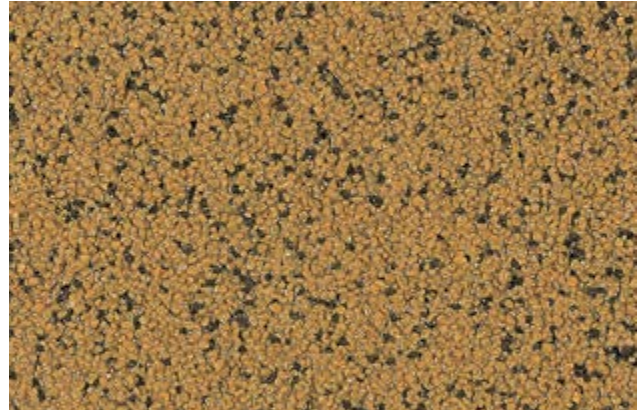

Silikal Filler FS

Mehrfarbig, für Einstreubeläge
Korngröße 0,4 – 0,8 mm
und 0,7 – 1,2 mm

Silikal Filler FS

Multi Colour, for Sprinkled Floors
Grain Size 0.4 – 0.8 mm
and 0.7 – 1.2 mm

90 % SILIKAL® Filler FS Maisgelb
90 % SILIKAL® Filler FS Corn Yellow

10 % SILIKAL® Filler FS Schwarz
10 % SILIKAL® Filler FS Black

70 % SILIKAL® Filler FS Maisgelb
70 % SILIKAL® Filler FS Corn Yellow