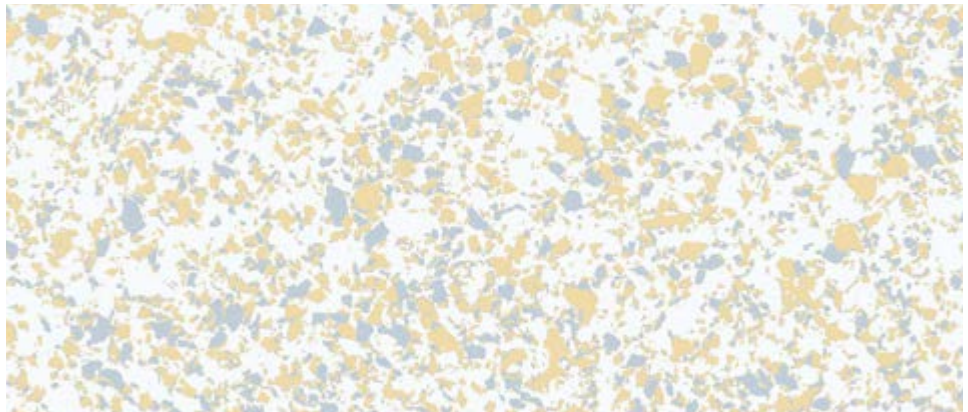

30 % Silikal KF 19

20 % Silikal KF 3

50 % Silikal KF 1

30 % Silikal KF 19

20 % Silikal KF 3

Die hier gezeigten Farbproben dienen Ihrer Orientierung. Sie entsprechen den Originalfarben soweit drucktechnisch möglich. Änderungen behalten wir uns vor.  
The shades shown here serve only as a guideline. They match the original colours in so far as this is technically possible. We reserve the right to make changes.