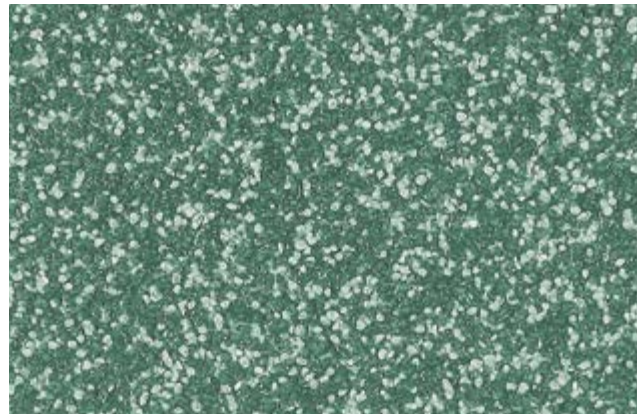

30 % SILIKAL® Filler FS Lichtgrau
30 % SILIKAL® Filler FS Light Grey

90 % SILIKAL® Filler FS Dunkelgrün
90 % SILIKAL® Filler FS Dark Green