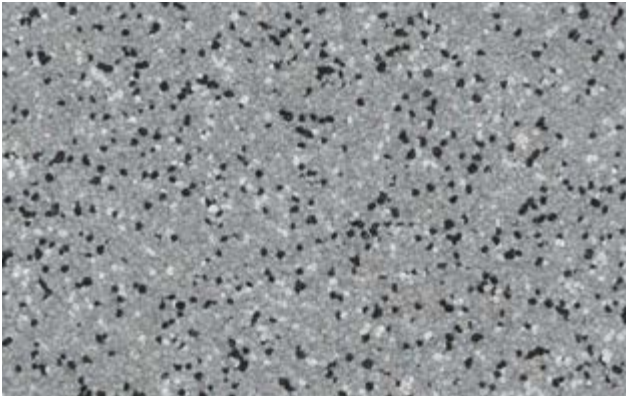

Silikal Filler FM

Mehrfarbig, für Einstreu-
und glättbare Beläge
Korngröße 0,7 – 1,2 mm

Silikal Filler FM

Multicolour mixtures for sprinkled
floorings and smoothable floorings
Grain size 0.7 – 1.2 mm

SILIKAL® Filler FM Nr. 1
SILIKAL® Filler FM No. 1

80 % Silbergrau; 10 % Schwarz; 10 % Lichtgrau
80 % Silver Grey; 10 % Black; 10 % Light Grey