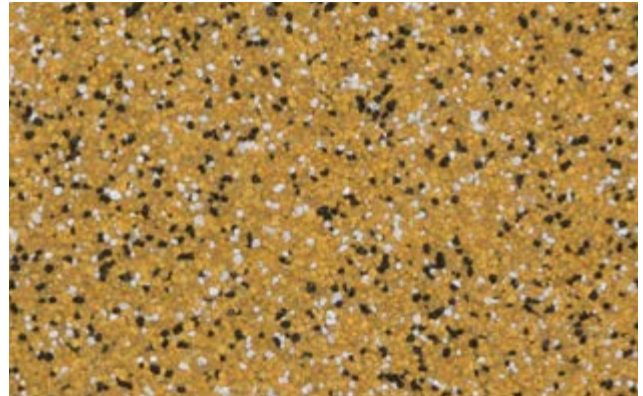

SILIKAL® Filler FM Nr. 2
SILIKAL® Filler FM No. 2

80 % Maisgelb; 10 % Schwarz; 10 % Lichtgrau
80 % Corn Yellow; 10 % Black; 10 % Light Grey