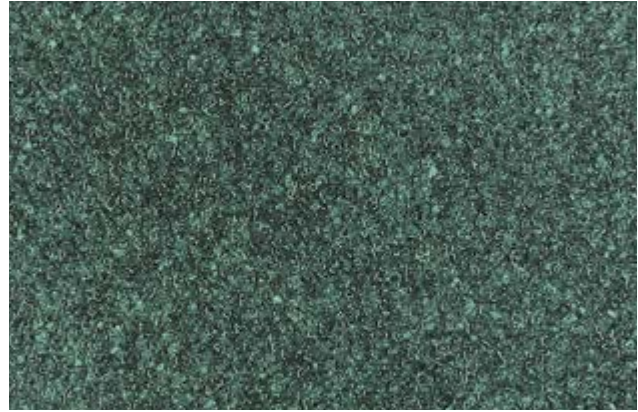

Silikal Filler FS

Mehrfarbig, für Einstreubeläge
Korngröße 0,4 – 0,8 mm
und 0,7 – 1,2 mm

Silikal Filler FS

Multi Colour, for Sprinkled Floors
Grain Size 0.4 – 0.8 mm
and 0.7 – 1.2 mm

50 % SILIKAL® Filler FS Dunkelgrün
50 % SILIKAL® Filler FS Dark Green

50 % SILIKAL® Filler FS Schwarz
50 % SILIKAL® Filler FS Black

70 % SILIKAL® Filler FS Dunkelgrün
50 % SILIKAL® Filler FS Dark Green